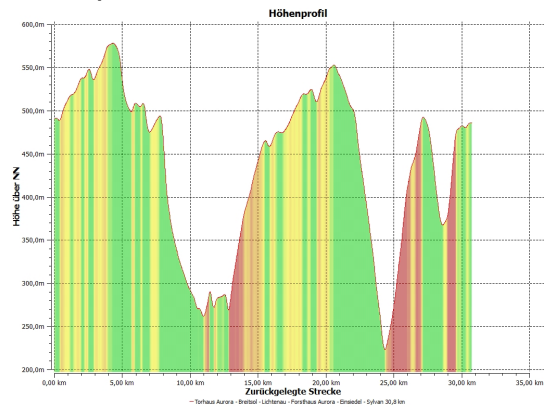

Höhenprofil:

Kartenmaterial © BKG, TK 1:25.000 www.bkg.bund.de · Software © MagicMaps GmbH www.magicmaps.de